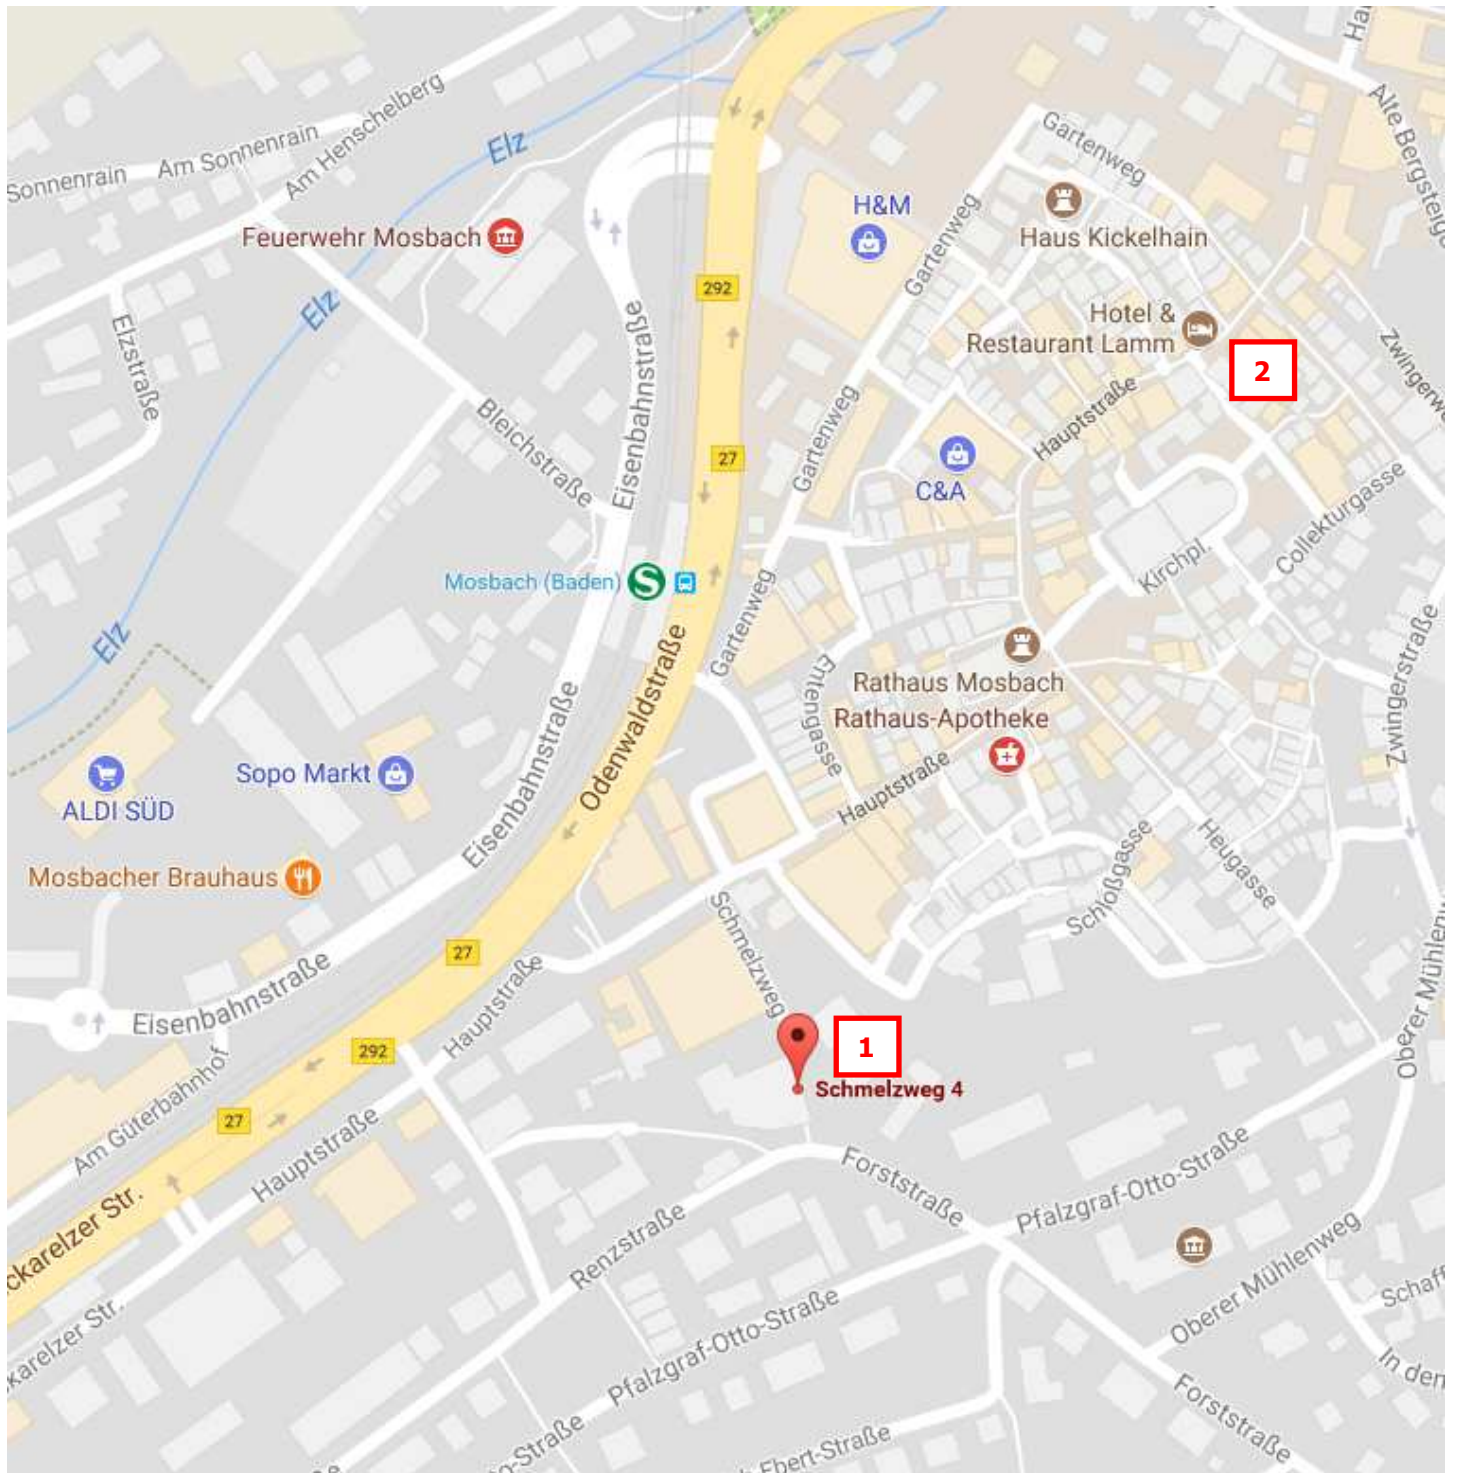

<https://goo.gl/maps/WTuCSQXdf232>

<https://goo.gl/maps/uFiSiuLpKE72>

An
Michael Lünenschloß
Duderstädter Allee 11
97941 Tauberbischofsheim

Bezirksgruppenveranstaltung der BG Franken
Mittwoch, den 15. November 2017